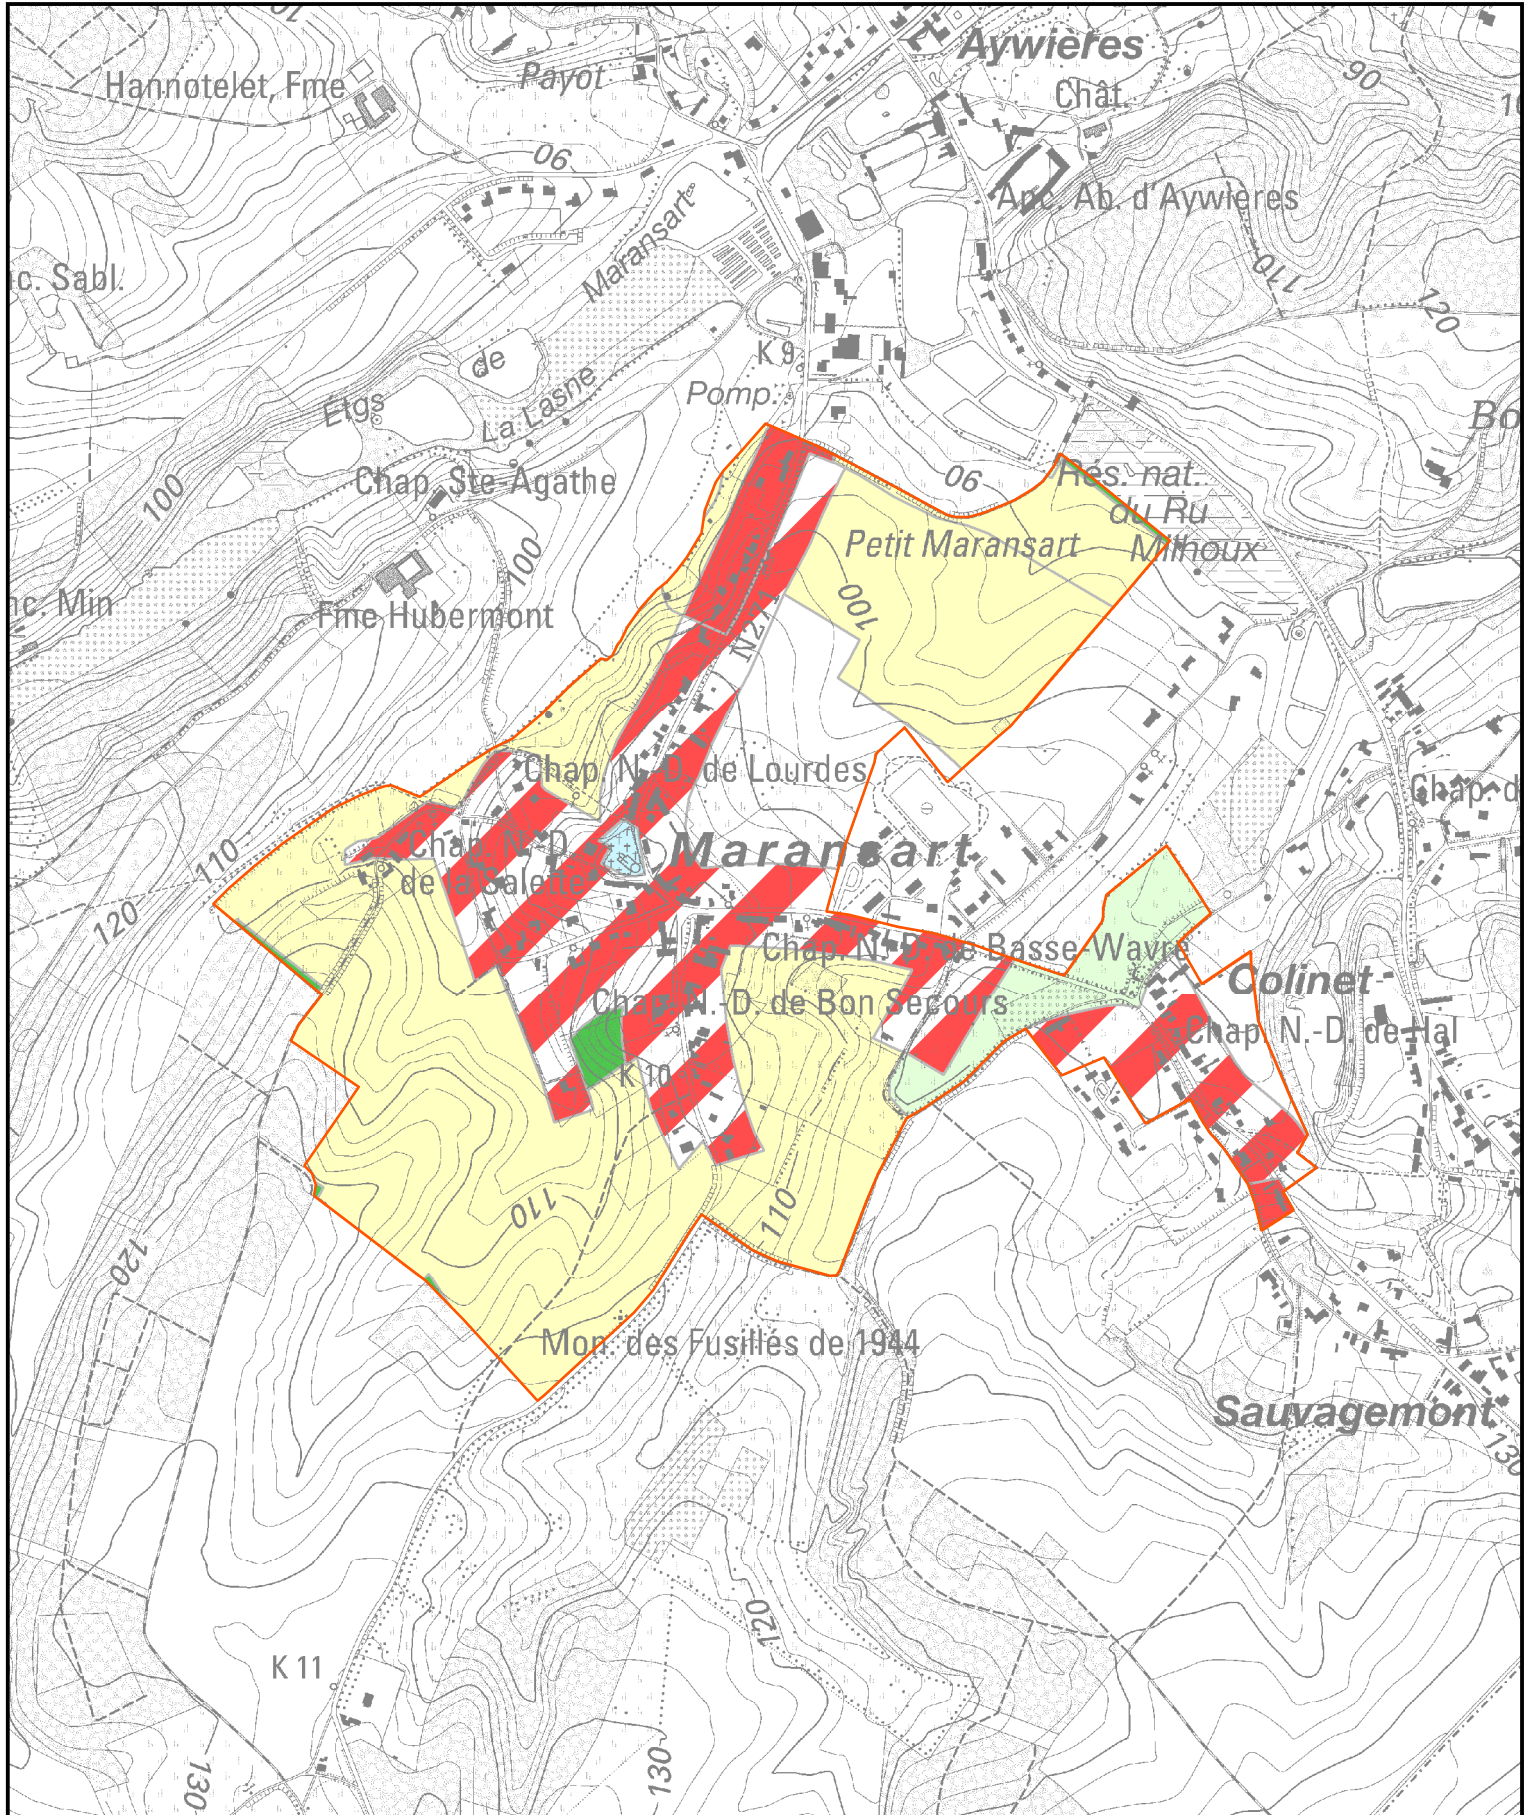

Périmètre d'application du règlement général sur les bâtisses  
en site rural (articles 419 et 421 -Plateau Limoneux Brabançon)

*La présente carte est certifiée conforme  
à l'exemplaire signé par le Ministre.*

**LASNE - Territoire de Maransart.**

André ANTOINE

Le plan de secteur reproduit à l'intérieur du périmètre n'a aucune valeur juridique.

Echelle : 1/10.000