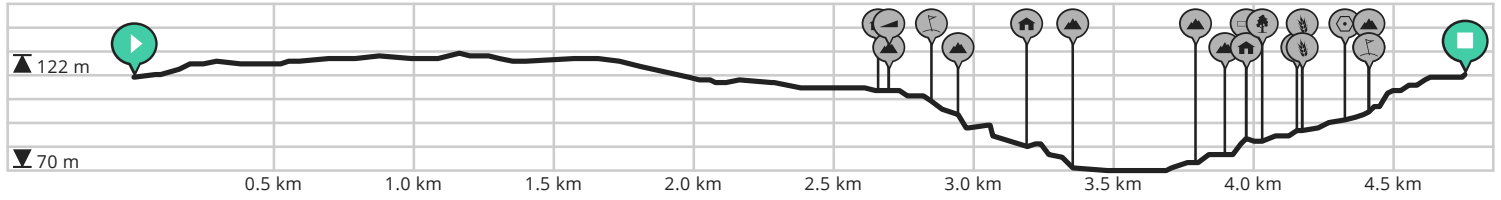

Balade des expressions (Chapelle St Lambert)

Voir sur mobile

Par Commune de Lasne

- Longueur: 4.75 km
- Montée: 53 m
- Niveau de difficulté: 3/10

- Rue de Moriensart, 1380 Lasne, Belgique
- Rue de Moriensart, 1380 Lasne, Belgique